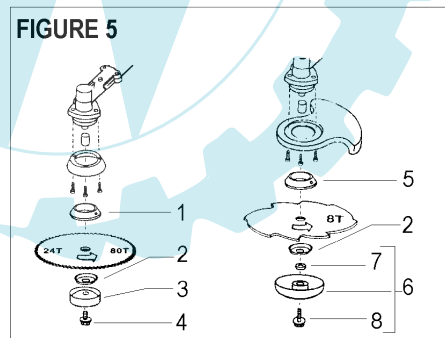

FIGURE 4

The Electrolux Group. The world's No.1 choice.

Item	P/N McC	P/N ELX	Qty	DESCRIPTION

Item	P/N McC	P/N ELX	Qty	DESCRIPTION

FIGURE 4

1	243066	538243066	1	clamp ass'y
2	• 242917	538242917	1	knob
3	• 242898	538242898	1	handle clamp (upper half)
4	• 242897	538242897	1	handle clamp (lower half)
5	• 242901	538242901	1	spring
6	• 243123	538243123	1	shaft clamp (upper half)
7	• 242199	538242199	1	shaft clamp (lower half)
8	• 235803	538235803	4	screw m5x25
9	236642	538236642	1	nut m6
10	242202	538242202	1	clamp
11	235910	538235910	1	screw 6x25
12	242196	538242196	2	antivibration
13	242533	538242533	1	right handle (right half)
14	242537	538242537	1	throttle trigger
15	242540	538242540	1	spring
16	242538	538242538	1	safety trigger
17	242534	538242534	1	right handle (left half)
18	242648	538242648	1	cap
C 19	242607	538242607	1	wires ass'y
C 20	• 242439	538242439	1	switch
C 21	• 243061	538243061	1	throttle cable
22	249249	538249249	1	handle bar
23	240862	538240862	5	screw 4x18 - self threading
24	242535	538242535	1	left handle (right half)
25	242536	538242536	1	left handle (left half)
26	228011	538228011	1	harness ring ass'y
27	• 235911	538235911	1	screw m6x12
28	• 236642	538236642	1	nut m6
29	242726	538242726	1	outer shaft
30	236642	538236642	1	nut m6
31	241480	538241480	1	wires fastener
32	235910	538235910	1	screw m6x25
33	242197	538242197	1	joint cover
34	242196	538242196	2	antivibration
35	235804	538235804	4	screw m5x30
36	228139	538228139	1	male fast-on
37	240688	538240688	1	screw m5x14 + washer
38	242626	538242626	1	joint ass'y
39	• 236642	538236642	1	nut m6
40	• 236378	538236378	1	seeger D. 15
41	• 235918	538235918	1	ball bearing
42	• 235899	538235899	1	seeger D. 32
43	• 227284	538227284	1	clutch drum
44	• 235910	538235910	1	screw m6x25
45	240830	538240830	1	inner shaft ass'y
46	• 236383	538236383	5	bushing ass'y
47	229829	538229829	1	drive shaft
48	235804	538235804	2	screw m5x30

49	236381	538236381	1	screw m5x10
50	236529	538236529	3	grower
51	240151	538240151	1	screw M8x10
52	240824	538240824	1	gear box ass'y
53	247272	538247272	1	spacer
54	240767	538240767	1	flange guard
55	240688	538240688	3	screw+washer
56	242410	538242410	1	flange
57	241155	538241155	1	string head shield
A 58	248960	538248960	1	safety guard ass'y
59	• 227563	538227563	4	screw M5x18
60	• 242636	538242636	1	clamp (upper half)
61	• 242752	538242752	1	clamp (lower half)
62	• 229208	538229208	2	nut m5
63	• 242630	538242630	1	string head guard extension
64	• 241973	538241973	1	line cutter
65	• 240862	538240862	1	screw 4x18 - self threading

FIGURE 5

A 1	240936	538240936	1	flange
A 2	229834	538229834	1	flange
A 3	236596	538236596	1	hub
A 4	229842	538229842	1	screw m10x16
A 5	242410	538242410	1	flange
A 6	240809	538040809	1	idle cup ass'y
7	• 240807	538240807	1	spacer
A 8	• 240806	538240806	1	rod

FIGURE 6

A 1	538242506	538242506	1	string head ass'y
2	• 240850	538240850	1	rod m10
3	• 241154	538241154	2	eyelet
4	• 538248990	538248990	1	spool+line
5	• 240852	538240852	1	spring
6	• 241153	538241153	1	nut

FIGURE 7

A 1	538249344	538249344	1	TNG string head ass'y
C 2	• 249371	538249371	1	spring
C 3	• 249373	538249373	1	reel
C 4	• 249372	538249372	2	eyelet

A=ALTA ROTAZIONE
B=MEDIA ROTAZIONE
C=ALTA ROTAZIONE
NUOVI CODICI

A=HIGH MOVING
B=MEDIUM MOVING
C=SLOW MOVING
NEW P. NUMBERS

A=HAUTE DEMANDE
B=MOYENNE DEMANDE
C=BASSE DEMANDE
NOUVELLES REFERENCES

A=GROBE NACHFRAGE
B=MITTELMAESSIGE
C=WENIGE NACHFRAGE
NEU CODEX

The Electrolux Group. The world's No.1 choice.