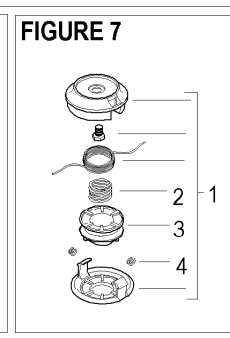

FIGURE 4

The Electrolux Group. The world's No.1 choice.

Item	P/N McC	P/N ELX	Qty	DESCRIPTION

Item	P/N McC	P/N ELX	Qty	DESCRIPTION

FIGURE 4

1	243066	538243066	1	clamp ass'y
2	• 242917	538242917	1	knob
3	• 242898	538242898	1	handle clamp (upper half)
4	• 242897	538242897	1	handle clamp (lower half)
5	• 242901	538242901	1	spring
6	• 243123	538243123	1	shaft clamp (upper half)
7	• 242199	538242199	1	shaft clamp (lower half)
8	• 235803	538235803	4	screw m5x25
9	236642	538236642	1	nut m6
10	242202	538242202	1	clamp
11	235910	538235910	1	screw 6x25
12	242196	538242196	2	antivibration
13	242533	538242533	1	right handle (right half)
14	242537	538242537	1	throttle trigger
15	242540	538242540	1	spring
16	242538	538242538	1	safety trigger
17	242534	538242534	1	right handle (left half)
18	242648	538242648	1	cap
C 19	242607	538242607	1	wires ass'y
C 20	• 242439	538242439	1	switch
C 21	• 243061	538243061	1	throttle cable
22	249249	538249249	1	handle bar
23	240862	538240862	5	screw 4x18 - self threading
24	242535	538242535	1	left handle (right half)
25	242536	538242536	1	left handle (left half)
26	228011	538228011	1	harness ring ass'y
27	• 235911	538235911	1	screw m6x12
28	• 236642	538236642	1	nut m6
29	242726	538242726	1	outer shaft
30	236642	538236642	1	nut m6
31	241480	538241480	1	wires fastener
32	235910	538235910	1	screw m6x25
33	242197	538242197	1	joint cover
34	242196	538242196	2	antivibration
35	235804	538235804	4	screw m5x30
36	228139	538228139	1	male fast-on
37	240688	538240688	1	screw m5x14 + washer
38	242626	538242626	1	joint ass'y
39	• 236642	538236642	1	nut m6
40	• 236378	538236378	1	seeger D. 15
41	• 235918	538235918	1	ball bearing
42	• 235899	538235899	1	seeger D. 32
43	• 227284	538227284	1	clutch drum
44	• 235910	538235910	1	screw m6x25
45	240830	538240830	1	inner shaft ass'y
46	• 236383	538236383	5	bushing ass'y
47	229829	538229829	1	drive shaft
48	235804	538235804	2	screw m5x30

49	236381	538236381	1	screw m5x10
50	236529	538236529	3	grower
51	240151	538240151	1	screw M8x10
52	240824	538240824	1	gear box ass'y
53	247272	538247272	1	spacer
54	240767	538240767	1	flange guard
55	240688	538240688	3	screw+washer
56	242410	538242410	1	flange
57	241155	538241155	1	string head shield
A 58	248960	538248960	1	safety guard ass'y
59	• 227563	538227563	4	screw M5x18
60	• 242636	538242636	1	clamp (upper half)
61	• 242752	538242752	1	clamp (lower half)
62	• 229208	538229208	2	nut m5
63	• 242630	538242630	1	string head guard extension
64	• 241973	538241973	1	line cutter
65	• 240862	538240862	1	screw 4x18 - self threading

FIGURE 5

A 1	240936	538240936	1	flange
A 2	229834	538229834	1	flange
A 3	236596	538236596	1	hub
A 4	229842	538229842	1	screw m10x16
A 5	242410	538242410	1	flange
A 6	240809	538040809	1	idle cup ass'y
7	• 240807	538240807	1	spacer
A 8	• 240806	538240806	1	rod

FIGURE 6

A 1	538242506	538242506	1	string head ass'y
2	• 240850	538240850	1	rod m10
3	• 241154	538241154	2	eyelet
4	• 538248990	538248990	1	spool+line
5	• 240852	538240852	1	spring
6	• 241153	538241153	1	nut

FIGURE 7

A 1	538249344	538249344	1	TNG string head ass'y
C 2	• 249371	538249371	1	spring
C 3	• 249373	538249373	1	reel
C 4	• 249372	538249372	2	eyelet

A=ALTA ROTAZIONE
B=MEDIA ROTAZIONE
C=ALTA ROTAZIONE
NUOVI CODICI

A=HIGH MOVING
B=MEDIUM MOVING
C=SLOW MOVING
NEW P. NUMBERS

A=HAUTE DEMANDE
B=MOYENNE DEMANDE
C=BASSE DEMANDE
NOUVELLES REFERENCES

A=GROBE NACHFRAGE
B=MITTELMAESSIGE
C=WENIGE NACHFRAGE
NEU CODEX

The Electrolux Group. The world's No.1 choice.